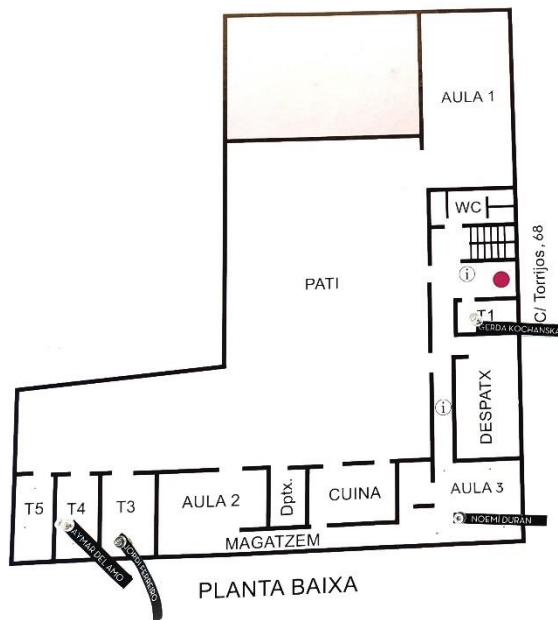

### Jornada de portes obertes d'EART

Espai d'educació artística i creació contemporània

**Dissabte 29 de maig de 2021**

D'11.00 a 14.00 i de 17.00 a 20.00h

C/ Torrijos, 68

08012 Barcelona (Gràcia)

Us convidem a les PORTES OBERTES, en el marc de **Tallers Oberts del FAD**.