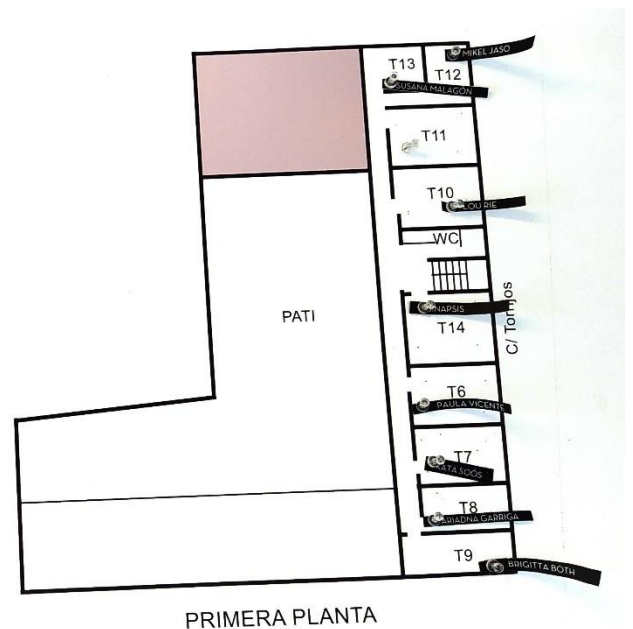

### Jornada de portes obertes d'EART

Espai d'educació artística i creació contemporània

**Dissabte 29 de maig de 2021**

D'11.00 a 14.00 i de 17.00 a 20.00h

C/ Torrijos, 68

08012 Barcelona (Gràcia)

Us convidem a les PORTES OBERTES, en el marc de **Tallers Oberts del FAD**.